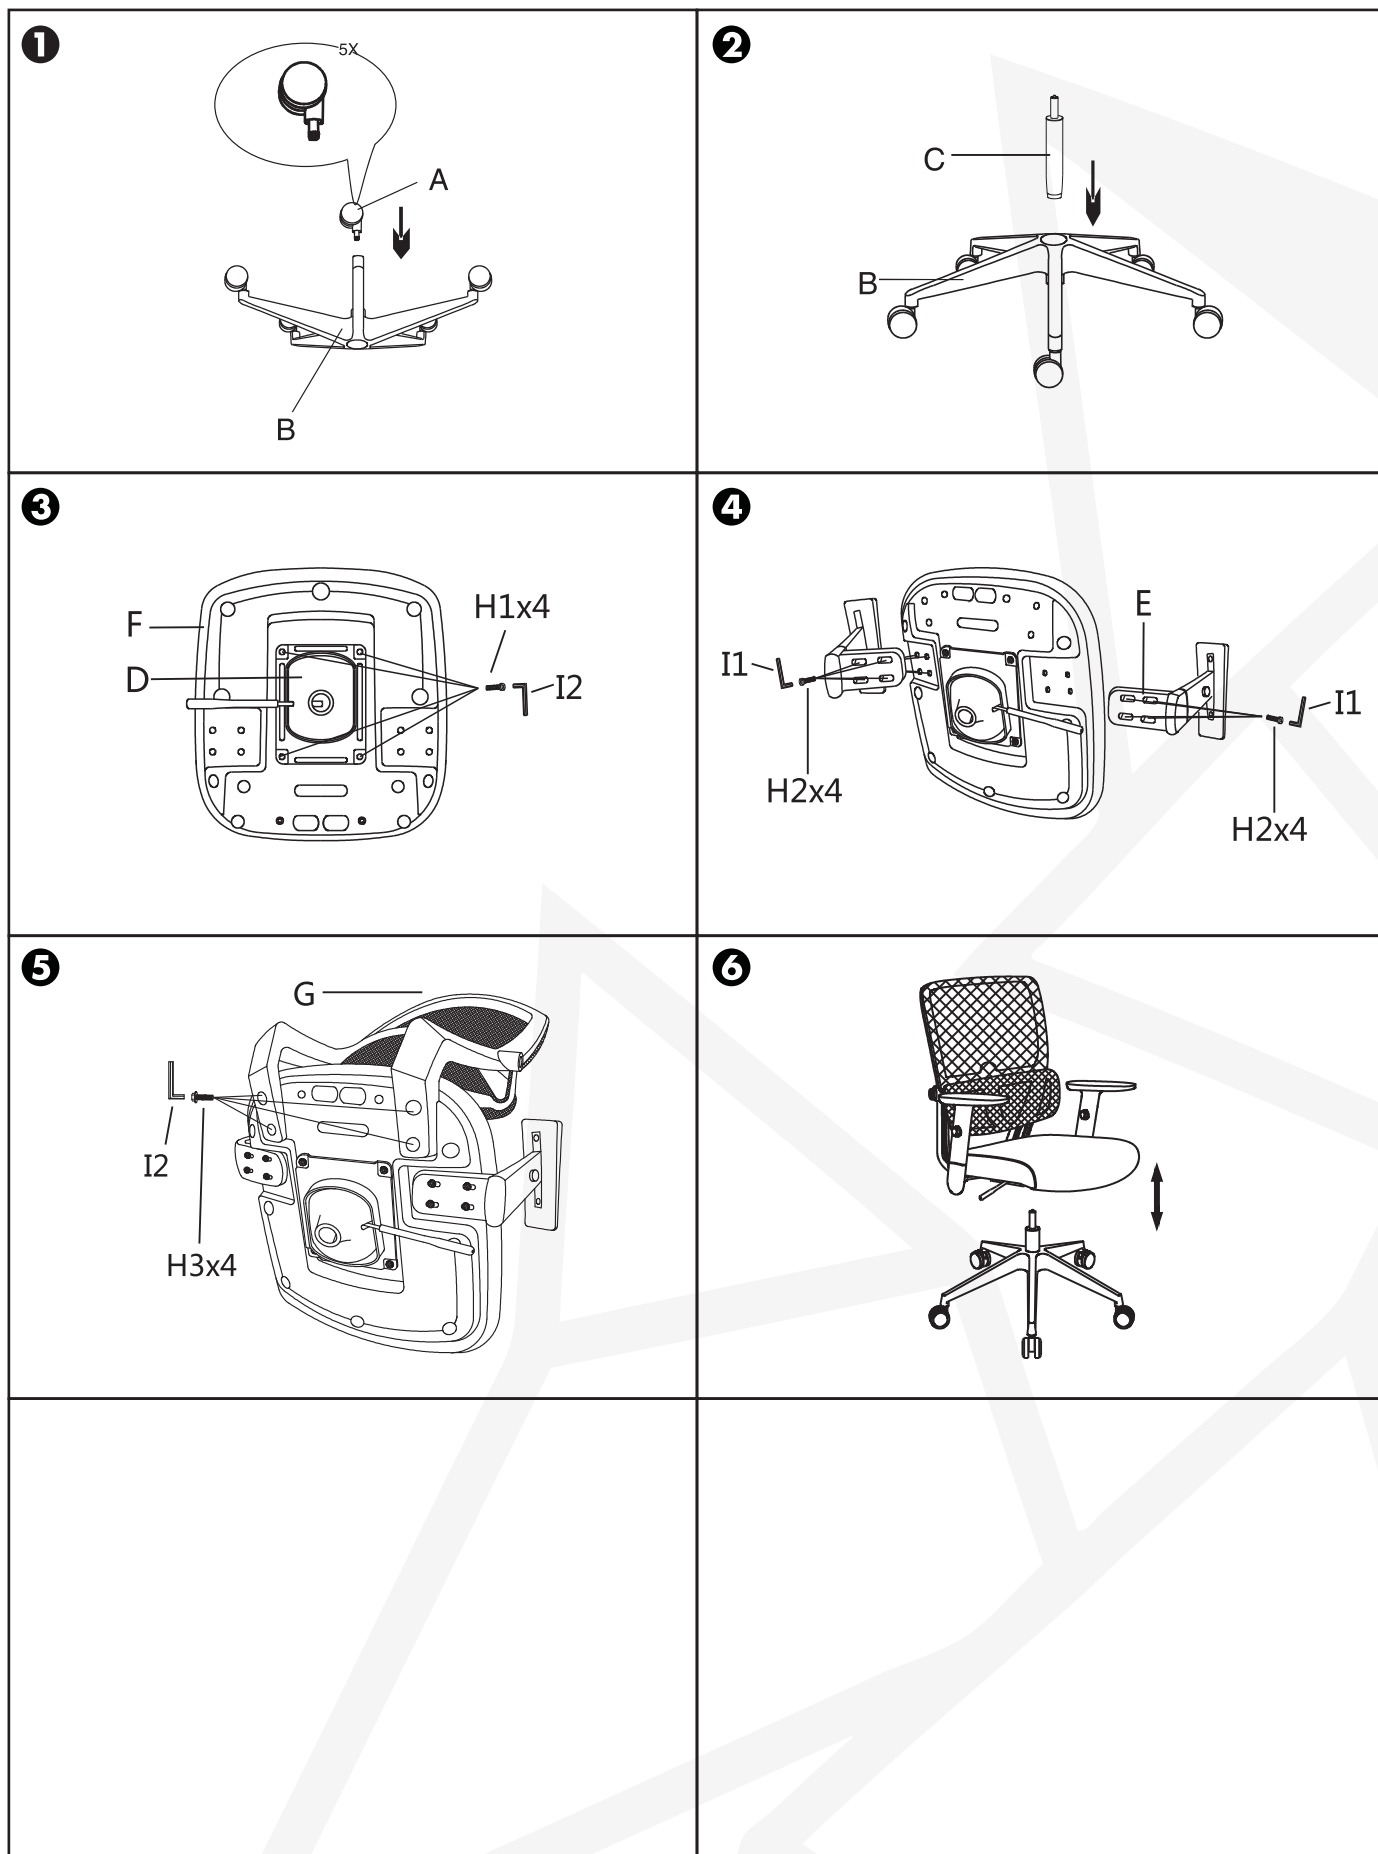

NOVIGAMI

Orlov 4D Mesh Office Chair **NV-OVM001-BK**

Assembly & User Instructions

Montage- und Bedienungsanleitung

Notice de montage

Parts List

Stückliste - Liste des Composants

Letter Buchstabe Lettre	Component Teile Composants	Pieces Stückzahl Quantités
A		x5
B		x1
C		x1
D		x1
E		x1
F		x1
G		x1
H1	 20mm	x4
H2	 25mm	x8
H3	 50mm	x4
I1		x1
I2		x1

Adjustment of the armrests

Anpassung der Armlehnen
Réglage des accoudoirs

Changing the seat height

Einstellung der Sitzhöhe
Le réglage de la hauteur d'assise

360-degree tilting

360 Grad-Neigung
Inclinaison à 360 degrés