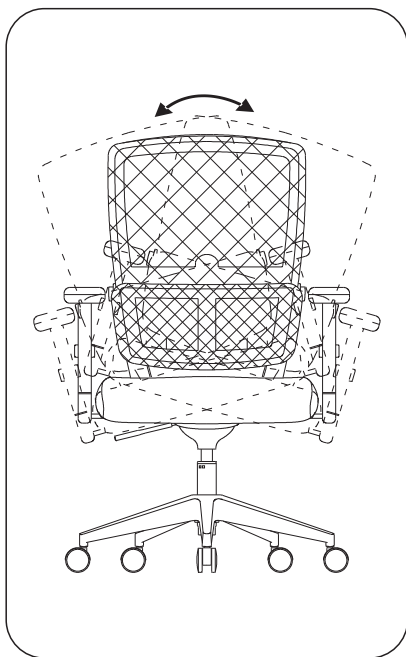

NOVIGAMI

Orlov 4D Mesh Office Chair **NV-OVM001-BK**

Assembly & User Instructions

Montage- und Bedienungsanleitung

Notice de montage

Parts List

Stückliste - Liste des Composants

Letter Buchstabe Lettre	Component Teile Composants	Pieces Stückzahl Quantités
A		x5
B		x1
C		x1
D		x1
E		x1
F		x1
G		x1
H1	 20mm	x4
H2	 25mm	x8
H3	 50mm	x4
I1		x1
I2		x1

IMPORTANT Do not tighten bolts fully until you have completed assembly.

WICHTIG Schrauben erst nach vollständiger Montage komplett anziehen.

IMPORTANT Ne serrez pas complètement les boulons avant d'avoir terminé le montage.

Adjustment of the armrests

Anpassung der Armlehnen
Réglage des accoudoirs

Changing the seat height

Einstellung der Sitzhöhe
Le réglage de la hauteur d'assise

360-degree tilting

360 Grad-Neigung
Inclinaison à 360 degrés